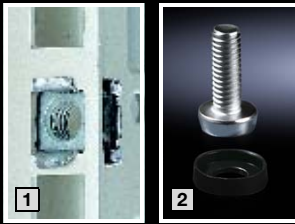

Zubehör

19"-Befestigungsmaterial

	VE	Best.-Nr.	HB 34, Seite	
1	Käfigmuttern M5, mit Kontaktierung	50 St.	2094.500	694
	Käfigmuttern M5, ohne Kontaktierung	50 St.	2092.500	
	Käfigmuttern M6, mit Kontaktierung	50 St.	2094.200	
	Käfigmuttern M6, ohne Kontaktierung	50 St.	2092.200	
2	Innensechsrund-Schrauben M5 x 16 mm	50 St.	7094.130	694
	Innensechsrund-Schrauben M6 x 16 mm	50 St.	7094.140	

Systemleuchten

	VE	Best.-Nr.	HB 34, Seite	
1	Leuchte 1 HE Leuchtstoffröhre 8 Watt, 230 V, 50 Hz, mit 2,5 m Anschlusskabel und Schuko-Stecker	1 St.	7109.200	637
2	Kompaktleuchte Leuchtstofflampe T5, 8 Watt, 230 V, 50 Hz, mit 3 m Anschlusskabel (offenes Ende)	1 St.	4140.010	636
3	Befestigungssatz Magnet für Kompaktleuchte	2 St.	4140.000	636
4	Türpositionsschalter für Kompaktleuchte mit Anschlussleitung 600 mm	1 St.	4315.710	639
	Einbausatz für Türpositionsschalter in TE 8000	1 St.	7888.615	-
5	Steckdosenleiste, 8-fach, Schuko	1 St.	7000.630	423