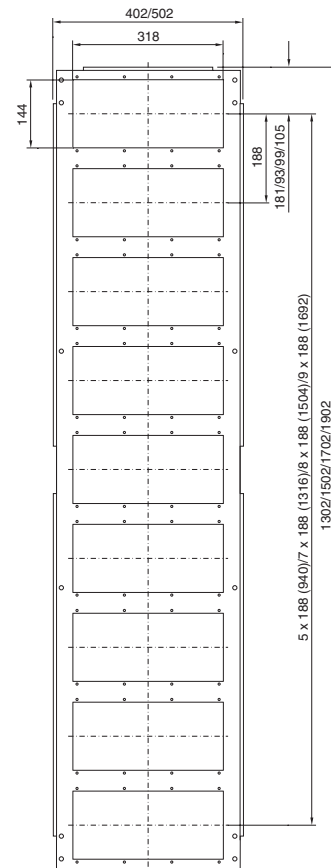

Trennwände für Modulplatten

Das Trennwand- und Modulplatten-System

Mehr Möglichkeiten:

Die Ausbrüche einer Trennwand werden ganz individuell mit Modulplatten für 16- bzw. 24-polige Steckverbinder, mit Modulplatten für Kabeldurchführungen und mit geschlossenen Modulplatten bestückt.

Der Vorteil: weniger Platten, weniger Schrauben, weniger Montageaufwand.

Trennwand

für Modulplatten TS

Mit Ausbrüchen zur Montage von Modulplatten für Steckverbinder, bzw. zur Kabeldurchführung und auch zur Durchführung von Sammelschienensystemen und anderen Einbauten. Umlaufende, doppelte Abkantung für Stabilität und Aufnahme der Dichtung. Durch die Symmetrie des Schrankrahmens sind Trennwände bei entsprechenden Maßen auch hinten montierbar. Die Montage erfolgt an der äußeren Befestigungsebene. Die innere Ebene bleibt somit frei für den weiteren Schrankausbau.

Material:

Stahlblech, 2 mm, verzinkt

Lieferumfang:

Inkl. Befestigungsmaterial und selbstformende Innensechsrund-Schrauben M5 x 12 mm zur Montage der Modulplatten.

Hinweis:

Ausklüngen in den Ecken und seitlich auf halber Höhe ermöglichen den Einsatz von Anreihwinkeln und -laschen auch bei montierter Trennwand.

+ Zubehör:

Modulplatten, siehe Seite 859.
Abdeckhaube mit Tür, siehe Seite 860.
Anreih-Befestigung TS 8800.470 für Schränke mit montierter Trennwand, siehe Seite 866.

Trennwände für Modulplatten

Für Schränke		Anzahl der Ausbrüche	Best.-Nr. TS
Höhe mm	Tiefe mm		
1400	500	6	8609.180
1600	500	8	8609.165
1800	500	9	8609.100
1800	600	9	8609.110
2000	500	10	8609.120
2000	600	10	8609.130